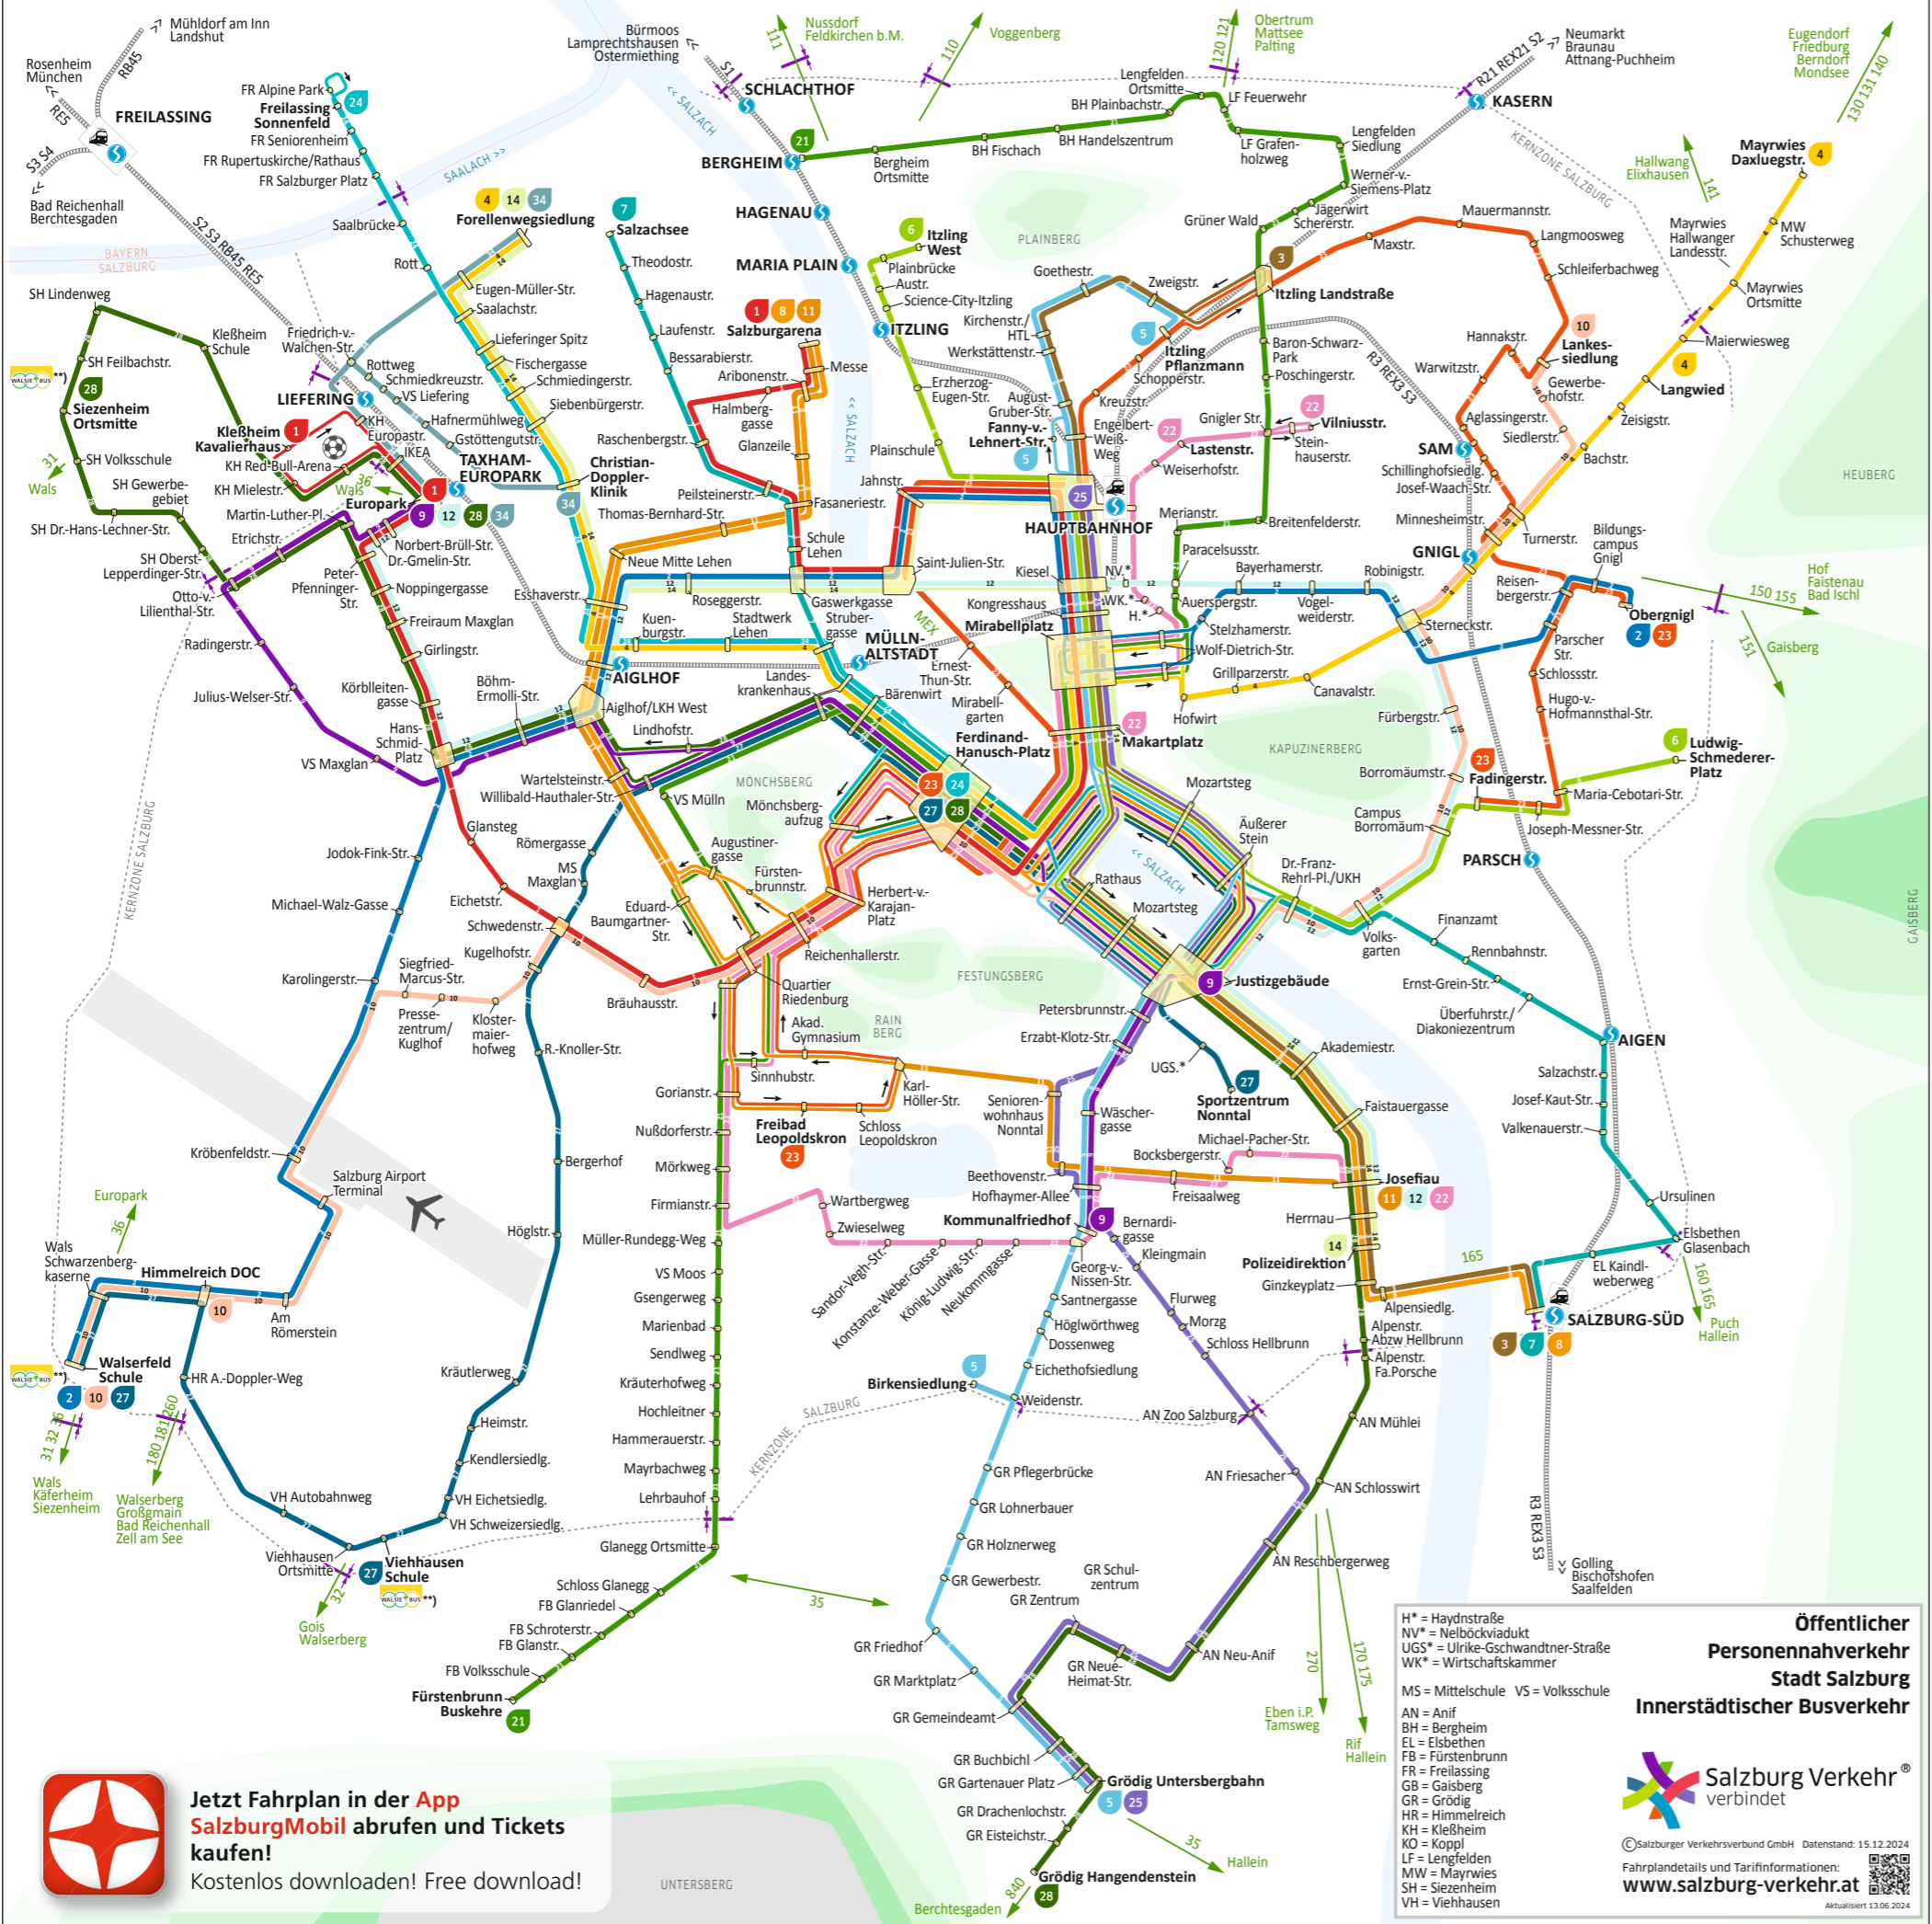

LINIENÜBERSICHT

Stadtbuslinien

- 1 Messe/Salzburgarena - Hauptbahnhof - Zentrum - Maxglan - Europark - Kleßheim Kavalierhaus
- 2 Obergnigl - Hauptbahnhof - Lehen - Salzburg Airport - Himmelreich DOC - Walsferfeld
- 3 Salzburg Süd - Josefiaw - Zentrum - Hauptbahnhof - Itzling Landstraße
- 4 Mayrwies - Langwied - Zentrum - Landeskrankenhaus - Lehen - Lieferung Forellengewiesiedlung
- 5 Grödig Untersbergbahn - Salzburg Birkensiedlung - Zentrum - Hauptbahnhof - Itzling Pflanzmann
- 6 Parsch - Volksgarten - Zentrum - Hauptbahnhof - Itzling West
- 7 Salzburg Süd - Aigen - Volksgarten - Zentrum - Landeskrankenhaus - Salzachsee
- 8 Salzburg Süd - Josefiaw - Zentrum - Aighhof - Neue Mitte Lehen - Messe/Salzburgarena
- 9 Europark - Taxham - Landeskrankenhaus - Zentrum - Justizgebäude (-Kommunalfriedhof)
- 10 Sam - Volksgarten - Zentrum - Maxglan - Salzburg Airport - Himmelreich DOC - Walsferfeld
- 11 Messe/Salzburgarena - Aighhof - Leopoldskron - Josefiaw
- 12 Josefiaw - Volksgarten - Schallmoos - Kiesel - Lehen - Maxglan - Europark
- 14 Polizeidirektion - Zentrum - Kiesel - Lehen - Lieferung Forellengewiesiedlung
- 21 Bergheim - Lengfelden - Kasern - Schallmoos - Zentrum - Landeskrankenhaus - Glanegg - Fürstenbrunn
- 22 (Vilniusstraße -) Lastenstraße - Hauptbahnhof - Zentrum - Leopoldskron - Kommunalfriedhof - Josefiaw
- 23 (Freibad Leopoldskron -) F.-Hanusch-Platz - Hauptbahnhof - Itzling - Sam - Obergnigl(-Fadingerstraße)
- 24 Salzburg F.-Hanusch-Platz - Landeskrankenhaus - Lieferung - Freilassing Sonnenfeld
- 25 Hauptbahnhof - Zentrum - Nonntal - Hellbrunn - Anif - Grödig Untersbergbahn
- 27 Sportzentrum Nonntal - Zentrum - Landeskrankenhaus - Maxglan - Kendlersiedlung - Viehhausen - Walsferfeld
- 28 Europark - Kleßheim - Siezenheim - Taxham - Landeskrankenhaus - Zentrum (- Josefiaw - Anif - Grödig Hangendenstein)
- 34 Europark - Forellengewiesiedlung - Lieferung - Christian-Doppler-Klinik